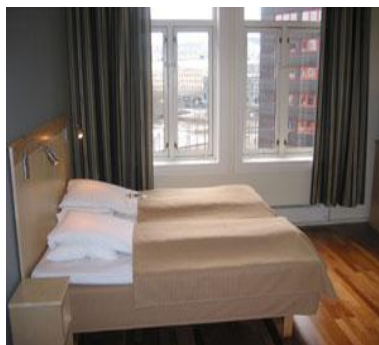

Thon Hotel Spectrum

500 м

50 км

Гостиница находится на пешеходном расстоянии от центра и ж/д вокзала и имеет 151 комфортабельно оборудованный номер. В гостинице - беспроводное подключение к Интернету, конференц-залы. Парковка для гостей.

Thon Hotel Cecil

0 м

48 км

Гостиница находится в центре Осло, рядом с парламентом и улицей Karl Johan. Все 111 номеров были реконструированы в 2001 году. В гостинице с 2004 года имеется беспроводное подключение к Интернету. Ужин/обед подаётся в ресторане снаружи гостиницы. Парковка для гостей.