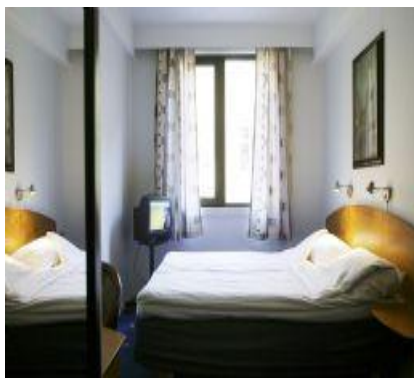

Гостиница расположена в центре Осло, рядом с центральной улицей Karl Johan и ж/д станцией. Гостиница предлагает только самые основные услуги. 132 номера стандартно оборудовано (ТВ, радио, телефон, чайник, душ/туалет). В распоряжении гостей ресторан/столовая, где подаётся завтрак.